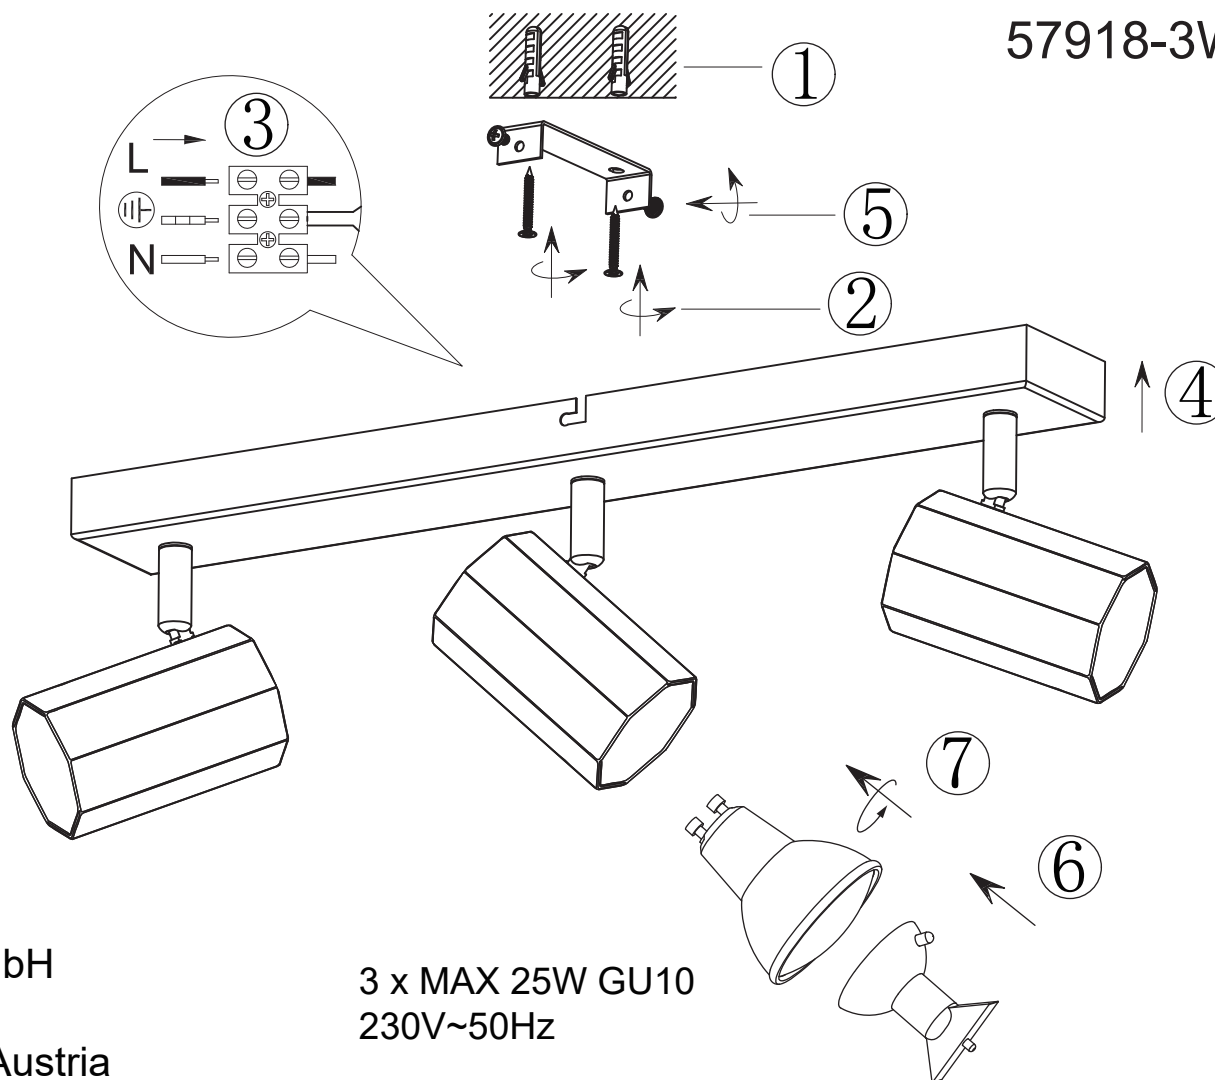

GLOBO

LIGHTING

57918-3
57919-3
57918-3B
57918-3W

B

GLOBO Handels GmbH
Gewerbestr. 3
A-9184 Sankt Peter Austria
www.globo-lighting.com
office@globo-lighting.com

3 x MAX 25W GU10
230V~50Hz