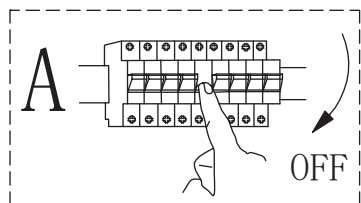

GLOBO

LIGHTING

57918-3
57919-3
57918-3B
57918-3W

B

GLOBO Handels GmbH
Gewerbestr. 3
A-9184 Sankt Peter Austria
www.globo-lighting.com
office@globo-lighting.com

3 x MAX 25W GU10
230V~50Hz